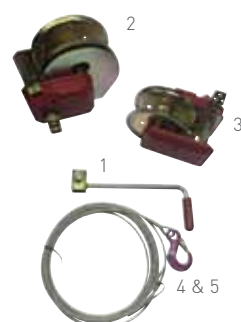

Vinsch & Wires

Bild	Art.nr.	Benämning	Pris exkl. moms
1	TB 211202	Vev till vinsch AL-KO 901A+1201A	537 kr
2	TB 211201	Vinsch 1201A 1200kg utan wire	5 090 kr
3	TB 210902	Vinsch 901A 900kg utan wire	2 560 kr
4	TB 320610	Wire m krok ø=6mm L=10m	450 kr
5	TB 320608	Wire m krok ø=6mm L=8m	387 kr